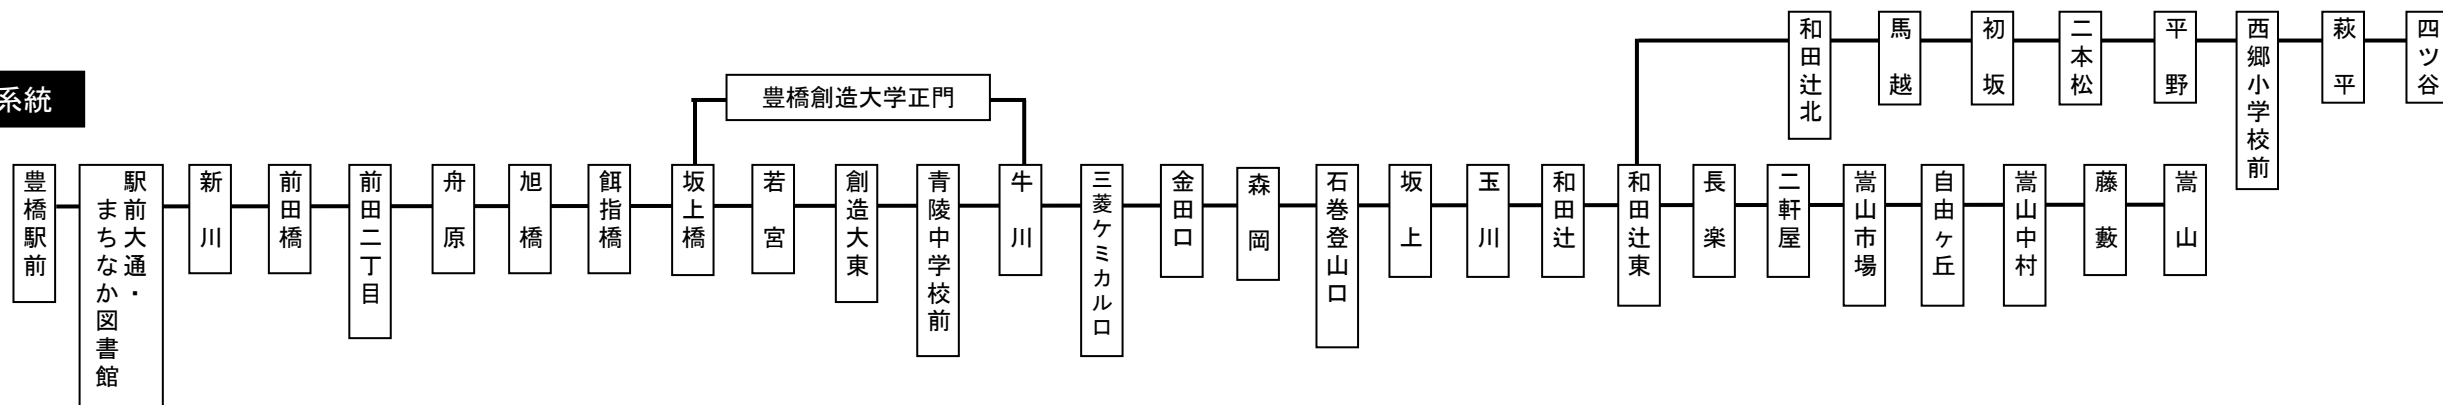

学 = 登校日のみ運行

ご注意 お盆期間中(8月13日~8月15日)及び年末年始(12月29日~1月3日)は休日ダイヤで運行いた

運行系統

◆お問合せ 豊鉄バス(株)新城営業所 TEL 0536-24-1141

時刻・運賃検索HP <http://www.toyotetsu.jp/> (パソコン・携帯共通)

豊橋和田辻線時刻表