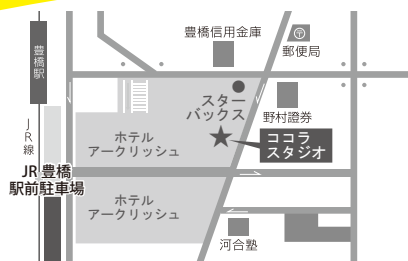

事前申込
不要!

豊橋創造大学

SATELLITE STATION 2018

駅前進学相談会

7.9 MON - 7.13 FRI 16:00 - 18:00

※上記日程のうち7.11 WEDはお休みとさせていただきます。

場所: ココラスタジオ
(エフエム豊橋)

豊橋市駅前大通1丁目55

学部・学科説明、入試説明について
じっくり個別相談できる!

大学の専門スタッフが進路や入試の疑問に親身にお答えします!
実際にどんなことが学べるのか、授業の内容や雰囲気まで、
ぜひこの機会になんでもご相談ください!

VRで豊橋創造大学を体験したり
Sotaちゃんと進学相談しよう!

※Sotaは、人と同じようにコミュニケーションを行うことができる小型のデスクトップ型ロボットです。

Open Campus

オープンキャンパス情報や
入試過去問題集(無料)を入手できます!